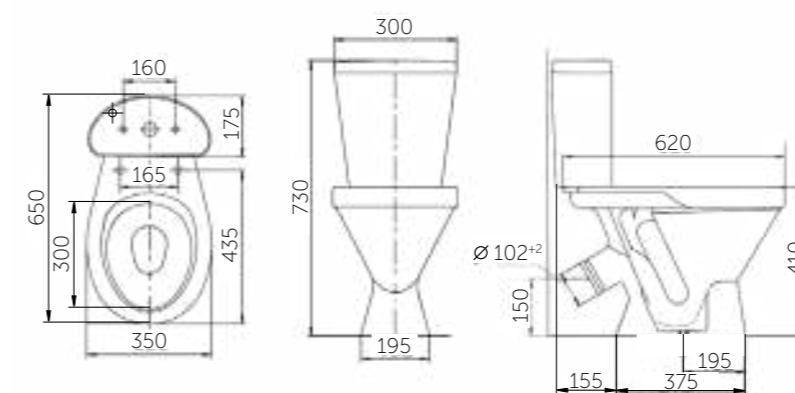

УНИТАЗ-КОМПАКТ СТАНДАРТ

Унитаз-компакт СТАНДАРТ — прекрасный выбор для покупателя. Классическая форма напольного унитаза обеспечивает простоту монтажа конструкции, удобство в обслуживании и устойчивость.