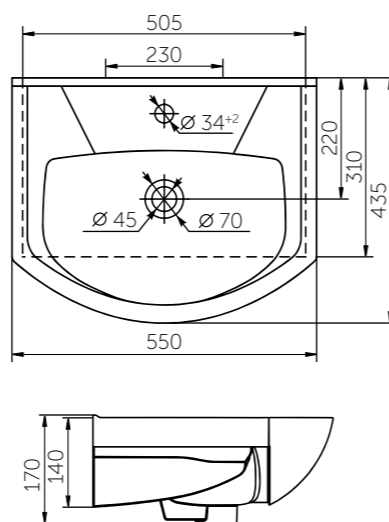

УМЫВАЛЬНИК МЕБЕЛЬНЫЙ ЭЛЕГАНС 500

Мебельный умывальник ЭЛЕГАНС 500 — самый миниатюрный в большой коллекции. Белоснежный умывальник снабжен стандартным отверстием для смесителя и продуманной системой защиты от перелива с декоративным кольцом. Уход за санитарным фарфором, из которого выполнен умывальник, очень прост, материал устойчив к внешним воздействиям, выглядит благородно и не потеряет своей привлекательности со временем.

УМЫВАЛЬНИК МЕБЕЛЬНЫЙ ЭЛЕГАНС 550

Мебельный умывальник ЭЛЕГАНС 550 — еще один представитель большой, лаконичной и элегантной коллекции. Как и другие входящие в нее модели, он имеет отверстие для стандартного смесителя. Предусмотрена защита от перелива с декоративным кольцом. Практичная установка образует с мебелью единое целое.

УМЫВАЛЬНИК МЕБЕЛЬНЫЙ ЭЛЕГАНС 600

Мебельный умывальник ЭЛЕГАНС 600 — отличный выбор для просторной ванной комнаты. Продуманный дизайн в сочетании с классическим цветовым решением делает его настоящим украшением помещения.

УМЫВАЛЬНИК МЕБЕЛЬНЫЙ ЭЛЕГАНС 650

Самый вместительный среди конструкций своего типа в большой линейке — мебельный умывальник ЭЛЕГАНС 650. Конструкция предусматривает систему защиты от перелива с декоративным кольцом. Сolidные размеры обеспечат максимум комфорта при использовании умывальника.

Название	Масса, кг	Вес брутто, кг	Размер упаковки, Д*Ш*В, мм	Комплектация	Тип установки
Умывальник Элеганс 500	11,4	12,2	570x185x480	Обрамление перелива	На мебель
Умывальник Элеганс 550	12,8	13,6	570x185x480	Обрамление перелива	На мебель