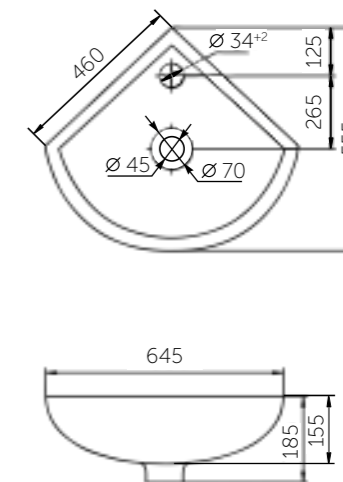

Название	Масса, кг	Вес брутто, кг	Размер упаковки, Д*Ш*В, мм	Комплектация	Тип установки
Умывальник Элегия	13,7	14,5	620x210x500		На мебель
Умывальник угловой Элегия	14,1	14,9	510x180x505	Обрамление перелива	На мебель