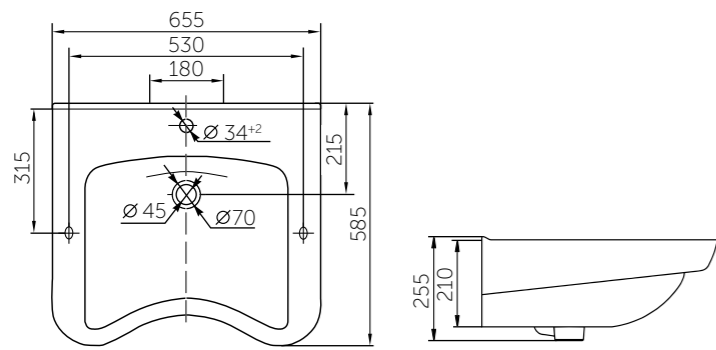

УМЫВАЛЬНИК ХИРУРГИЧЕСКИЙ ЛЮКС

Умывальник хирургический ЛЮКС — по-настоящему практичная модель. Надежное крепление на кронштейны позволяет рационально использовать место под умывальником, а прочный санитарный фарфор надежно защищен глазурью от воздействия химических растворов.