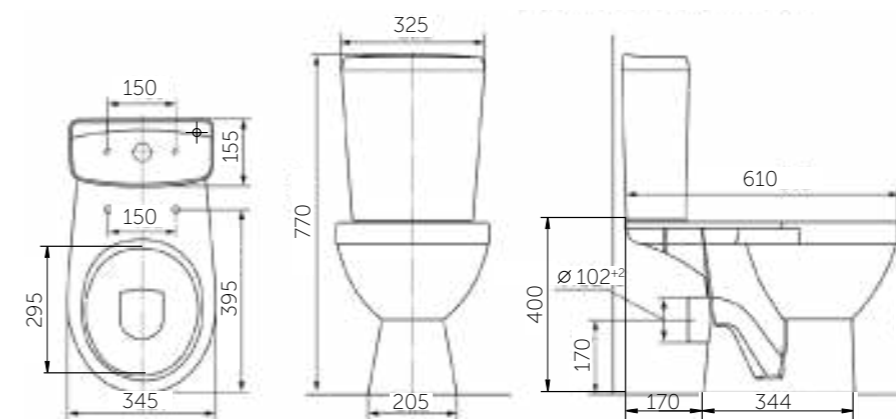

В КОМПЛЕКТ ВХОДЯТ:

- унитаз
- бачок
- 2-режим. арматура на 3 и 6 л, обеспечивающая бесшумное наполнение и экономию воды
- сиденье с антибактериальным покрытием
  - полипропилен
  - полипропилен, микролифт
- крепление к полу

Название	Масса, кг	Вес брутто, кг	Размер упаковки, Д*Ш*В, мм	Арматура	Сиденье	Выпуск	Тип установки
Унитаз-компакт Рио	15 – унитаз 9,6 – бачок	27,8	775x380x415	2-режим. 3/6 л	Полипропилен	Горизонтальный (универсальный)	Напольный
Унитаз-компакт Рио Люкс, микролифт	15 – унитаз 9,6 – бачок	28,3	775x380x415	2-режим. 3/6 л	Жесткий полипропилен, микролифт	Горизонтальный (универсальный)	Напольный