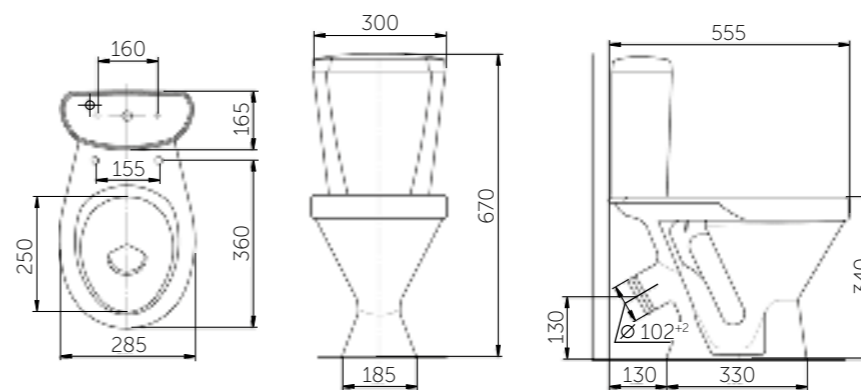

УНИТАЗ-КОМПАКТ ДЕТСКИЙ

Этот небольшой удобный унитаз-компакт прекрасно подойдет ребенку. Санитарный фарфор, из которого выполнен унитаз-компакт ДЕТСКИЙ, прост в уходе, что позволит без труда поддерживать важную для маленького владельца чистоту.