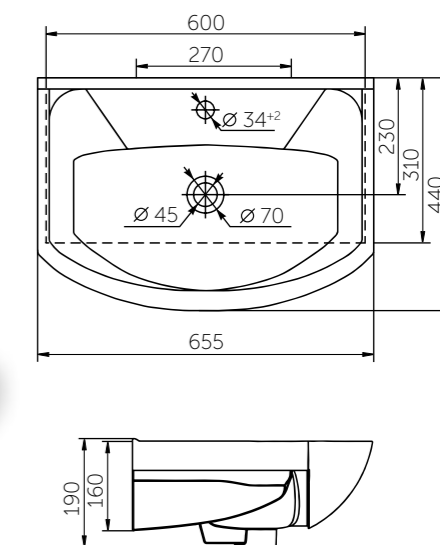

Название	Масса, кг	Вес брутто, кг	Размер упаковки, Д*Ш*В, мм	Комплектация	Тип установки
Умывальник Элеганс 500	11,4	12,2	570x185x480	Обрамление перелива	На мебель
Умывальник Элеганс 550	12,8	13,6	570x185x480	Обрамление перелива	На мебель

Название	Масса, кг	Вес брутто, кг	Размер упаковки, Д*Ш*В, мм	Комплектация	Тип установки
Умывальник Элеганс 600	14,8	15,7	670x190x450	Обрамление перелива	На мебель
Умывальник Элеганс 650	15,5	16,4	670x190x450	Обрамление перелива	На мебель