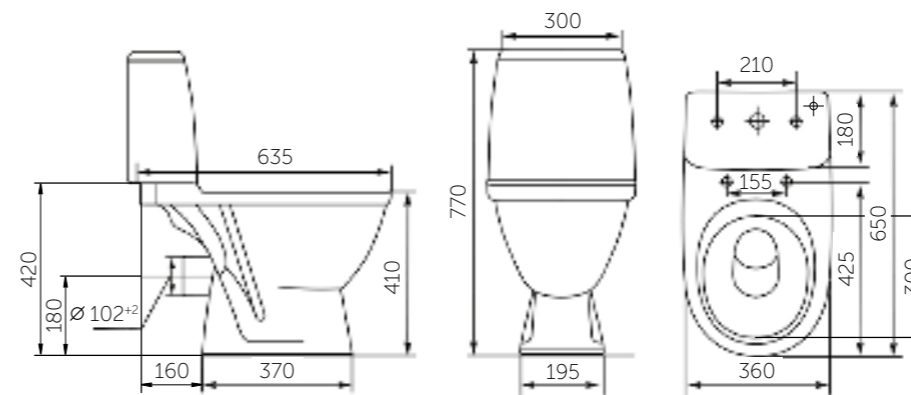

УНИТАЗ-КОМПАКТ ПРЕМЬЕР

Устойчивость и простота в установке сочетается с компактными размерами — благодаря этому без труда найдется ему место в доме. Бачок можно сливать как полностью, так и наполовину: двойная кнопка смыва на 3 и 6 литров помогает экономить воду, а вместе с ней — и деньги. Приятным преимуществом станет также антибактериальное покрытие, которое не дает микробам размножаться на полипропиленовой поверхности сиденья и под ободком, образуя желтоватый налет и распространяя неприятный запах.

В КОМПЛЕКТ ВХОДЯТ:

- унитаз
- бачок
- 2-режим. арматура на 3 и 6 л, обеспечивающая бесшумное наполнение и экономию воды
- сиденье с антибактериальным покрытием
- крепление к полу

УНИТАЗ-КОМПАКТ ДЕТСКИЙ

Этот небольшой удобный унитаз-компакт прекрасно подойдет ребенку. Санитарный фарфор, из которого выполнен унитаз-компакт ДЕТСКИЙ, прост в уходе, что позволит без труда поддерживать важную для маленького владельца чистоту.

Просто взглянув на фото, Вы убедитесь в том, что унитаз-компакт ПРЕМЬЕР полностью отвечает своему звучному названию, а проверив его на практике — поймете, что первое впечатление оказалось верным.

Название	Масса, кг	Вес брутто, кг	Размер упаковки, Д*Ш*В, мм	Арматура	Сиденье	Выпуск	Тип установки
Унитаз-компакт Премиер	18,2 – унитаз 8 – бачок	29,6	795x390x425	2-режим. 3/6 л	Полипропилен	Горизонтальный	Напольный
Унитаз-компакт Премиер Люкс, микролифт	18,2 – унитаз 8 – бачок	30,2	795x410x425	2-режим. 3/6 л	Жесткий полипропилен, микролифт	Горизонтальный	Напольный
Унитаз-компакт Детский	11,8 – унитаз 6,8 – бачок	21,1	740x340x355	1-режим.	Полипропилен	Косой	Напольный