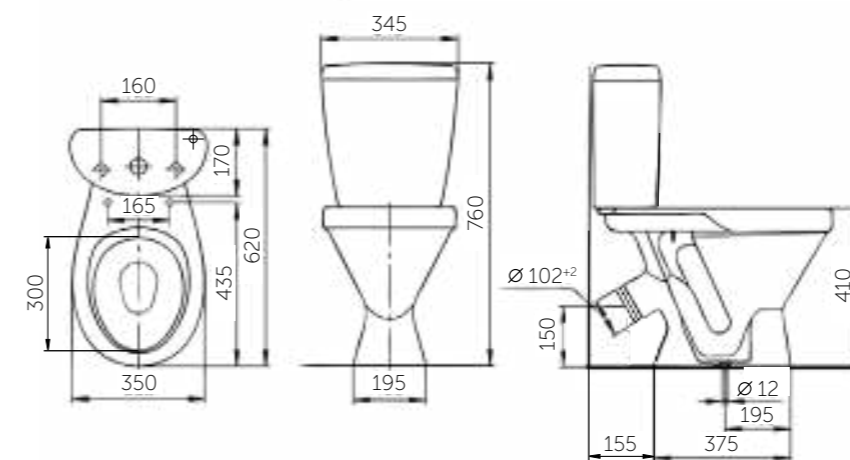

Коллекция ЭЛЕГАНТ — пример строгого, но в то же время запоминающегося дизайна. Название коллекции говорит само за себя: своим внешним видом она приближена к тому самому стандартному образу, что представляется в голове при мысли о классической сантехнике. Сочетание привлекательных обтекаемых форм, цветового исполнения и практичности. Этот унитаз-компакт станет прекрасным выбором для покупателей.

УНИТАЗ-КОМПАКТ ЭЛЕГАНТ

Унитаз-компакт ЭЛЕГАНТ - это стильно, элегантно выглядящая модель. Плавные мягкие линии без выступающих углов и декоративных акцентов вызывают чувство покоя и умиротворения, такое важное для ванной комнаты и санузла. Независимо от окружения унитаз ЭЛЕГАНТ будет смотреться одинаково беспримысленно.

УНИТАЗ-КОМПАКТ СТАНДАРТ

Унитаз-компакт СТАНДАРТ — прекрасный выбор для покупателя. Классическая форма напольного унитаза обеспечивает простоту монтажа конструкции, удобство в обслуживании и устойчивость.

В КОМПЛЕКТ ВХОДЯТ:

- унитаз с функцией антивсплеск, препятствующей разбрызгиванию
- бачок
- арматура на 6 л, обеспечивает бесшумное наполнение воды
- сиденье полипропилен с антибактериальным покрытием
- крепление к полу

Название	Масса, кг	Вес брутто, кг	Размер упаковки, Д*Ш*В, мм	Арматура	Сиденье	Выпуск	Тип установки
Унитаз-компакт Элегант	16 – унитаз 8,9 – бачок	27,8	775x380x415	1-режим.	Полипропилен	Косой	Напольный
Унитаз-компакт Стандарт	16 – унитаз 7,1 – бачок	26	775x380x415	1-режим.	Полипропилен	Косой	Напольный