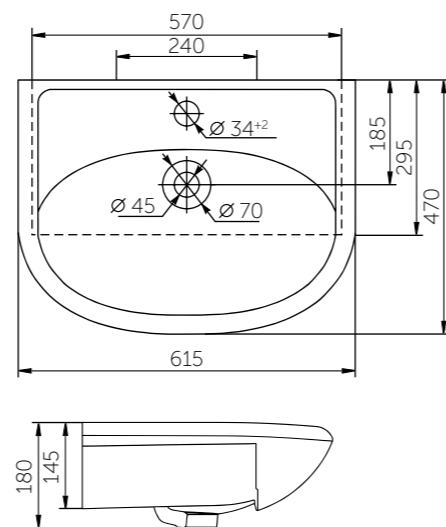

УМЫВАЛЬНИК МЕБЕЛЬНЫЙ УЮТ 600

Большой мебельный умывальник УЮТ 600 подойдет для просторной ванной комнаты или совмещенного санузла. Солидные размеры обеспечивают удобство в использовании. В комплекте с умывальником УЮТ 600 идет обрамление перелива — Вам не придется искать эту небольшую важную деталь.

Название	Масса, кг	Вес брутто, кг	Размер упаковки, Д*Ш*В, мм	Комплектация	Тип установки
Умывальник Уют 550	12,6	13,4	570x185x480	Обрамление перелива	На мебель
Умывальник Уют 600	15,4	16,2	620x210x500	Обрамление перелива	На мебель

УМЫВАЛЬНИК МЕБЕЛЬНЫЙ ЭЛЕГИЯ

Белоснежный мебельный умывальник ЭЛЕГИЯ — беспригрешный классический вариант умывальника для ванной комнаты. Он хорошо смотрится на тумбах из любого материала. Приятные обтекаемые формы дарят ощущение чистоты и комфорта своим внешним видом.