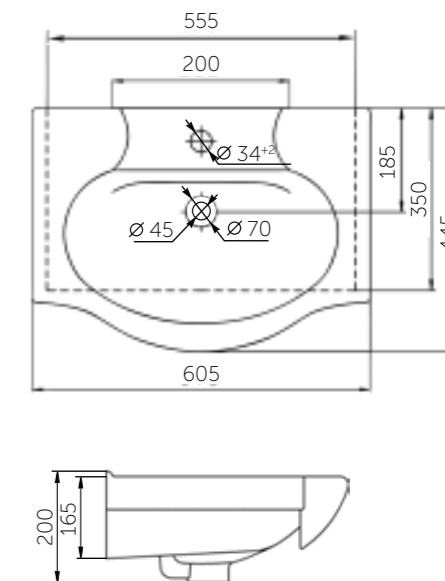

УМЫВАЛЬНИК МЕБЕЛЬНЫЙ УГЛОВОЙ ЭЛЕГИЯ

Угловой мебельный умывальник ЭЛЕГИЯ — отличный выбор для небольшой ванной комнаты. Данная форма позволяет эффективно использовать остающееся незадействованным пространство и освобождает много места, которым можно воспользоваться по своему усмотрению. Стильный внешний вид умывальника позволяет пользоваться им не только с комфортом, но и с удовольствием.