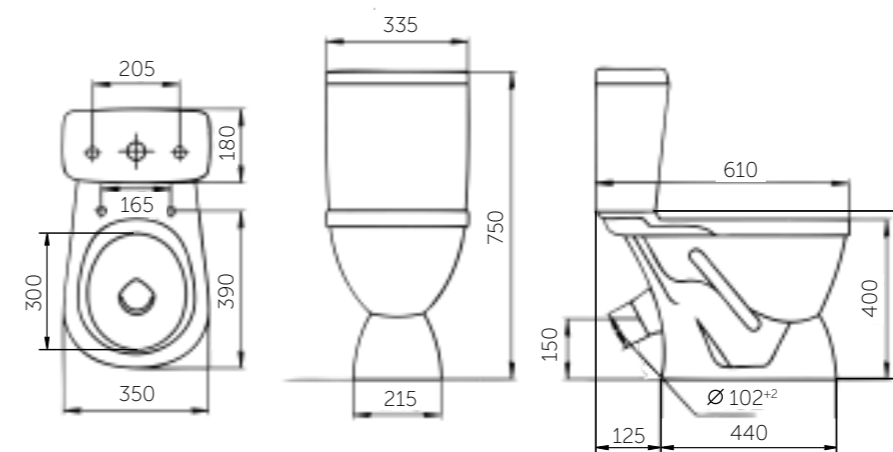

Проверенная временем классика никогда не выходит из моды и не теряет актуальности, оставаясь популярной и востребованной как у рядового покупателя, так и у занимающегося разработкой индивидуальных проектов интерьера дизайнера.

Унитаз-компакт ЛИРА — пример такой классики: формы унитаза-компакта выглядят достойно. Неброская благородная роскошь — выбор настоящих эстетов, высоко ценящих подлинную красоту и при этом не желающих жертвовать практичностью. Гармония скругленных углов и блеск белоснежного фарфора станут прекрасным дополнением и украшением Вашей ванной комнаты.

В КОМПЛЕКТ ВХОДЯТ:

- унитаз с функцией антивсплеск, препятствующей разбрызгиванию
- бачок
- арматура, обеспечивающая бесшумное наполнение
- сиденье с антибактериальным покрытием:
  - полипропилен
  - полипропилен, микролифт
- крепление к полу

Название	Масса, кг	Вес брутто, кг	Размер упаковки, Д*Ш*В, мм	Арматура	Сиденье	Выпуск	Тип установки
Унитаз-компакт Лира	18 – унитаз 10,2 – бачок	31,4	775x380x415	1-режим.	Полипропилен	Косой	Напольный
Унитаз-компакт Лира Люкс, микролифт	18 – унитаз 10,2 – бачок	31,9	775x380x415	1-режим.	Жесткий полипропилен, микролифт	Косой	Напольный